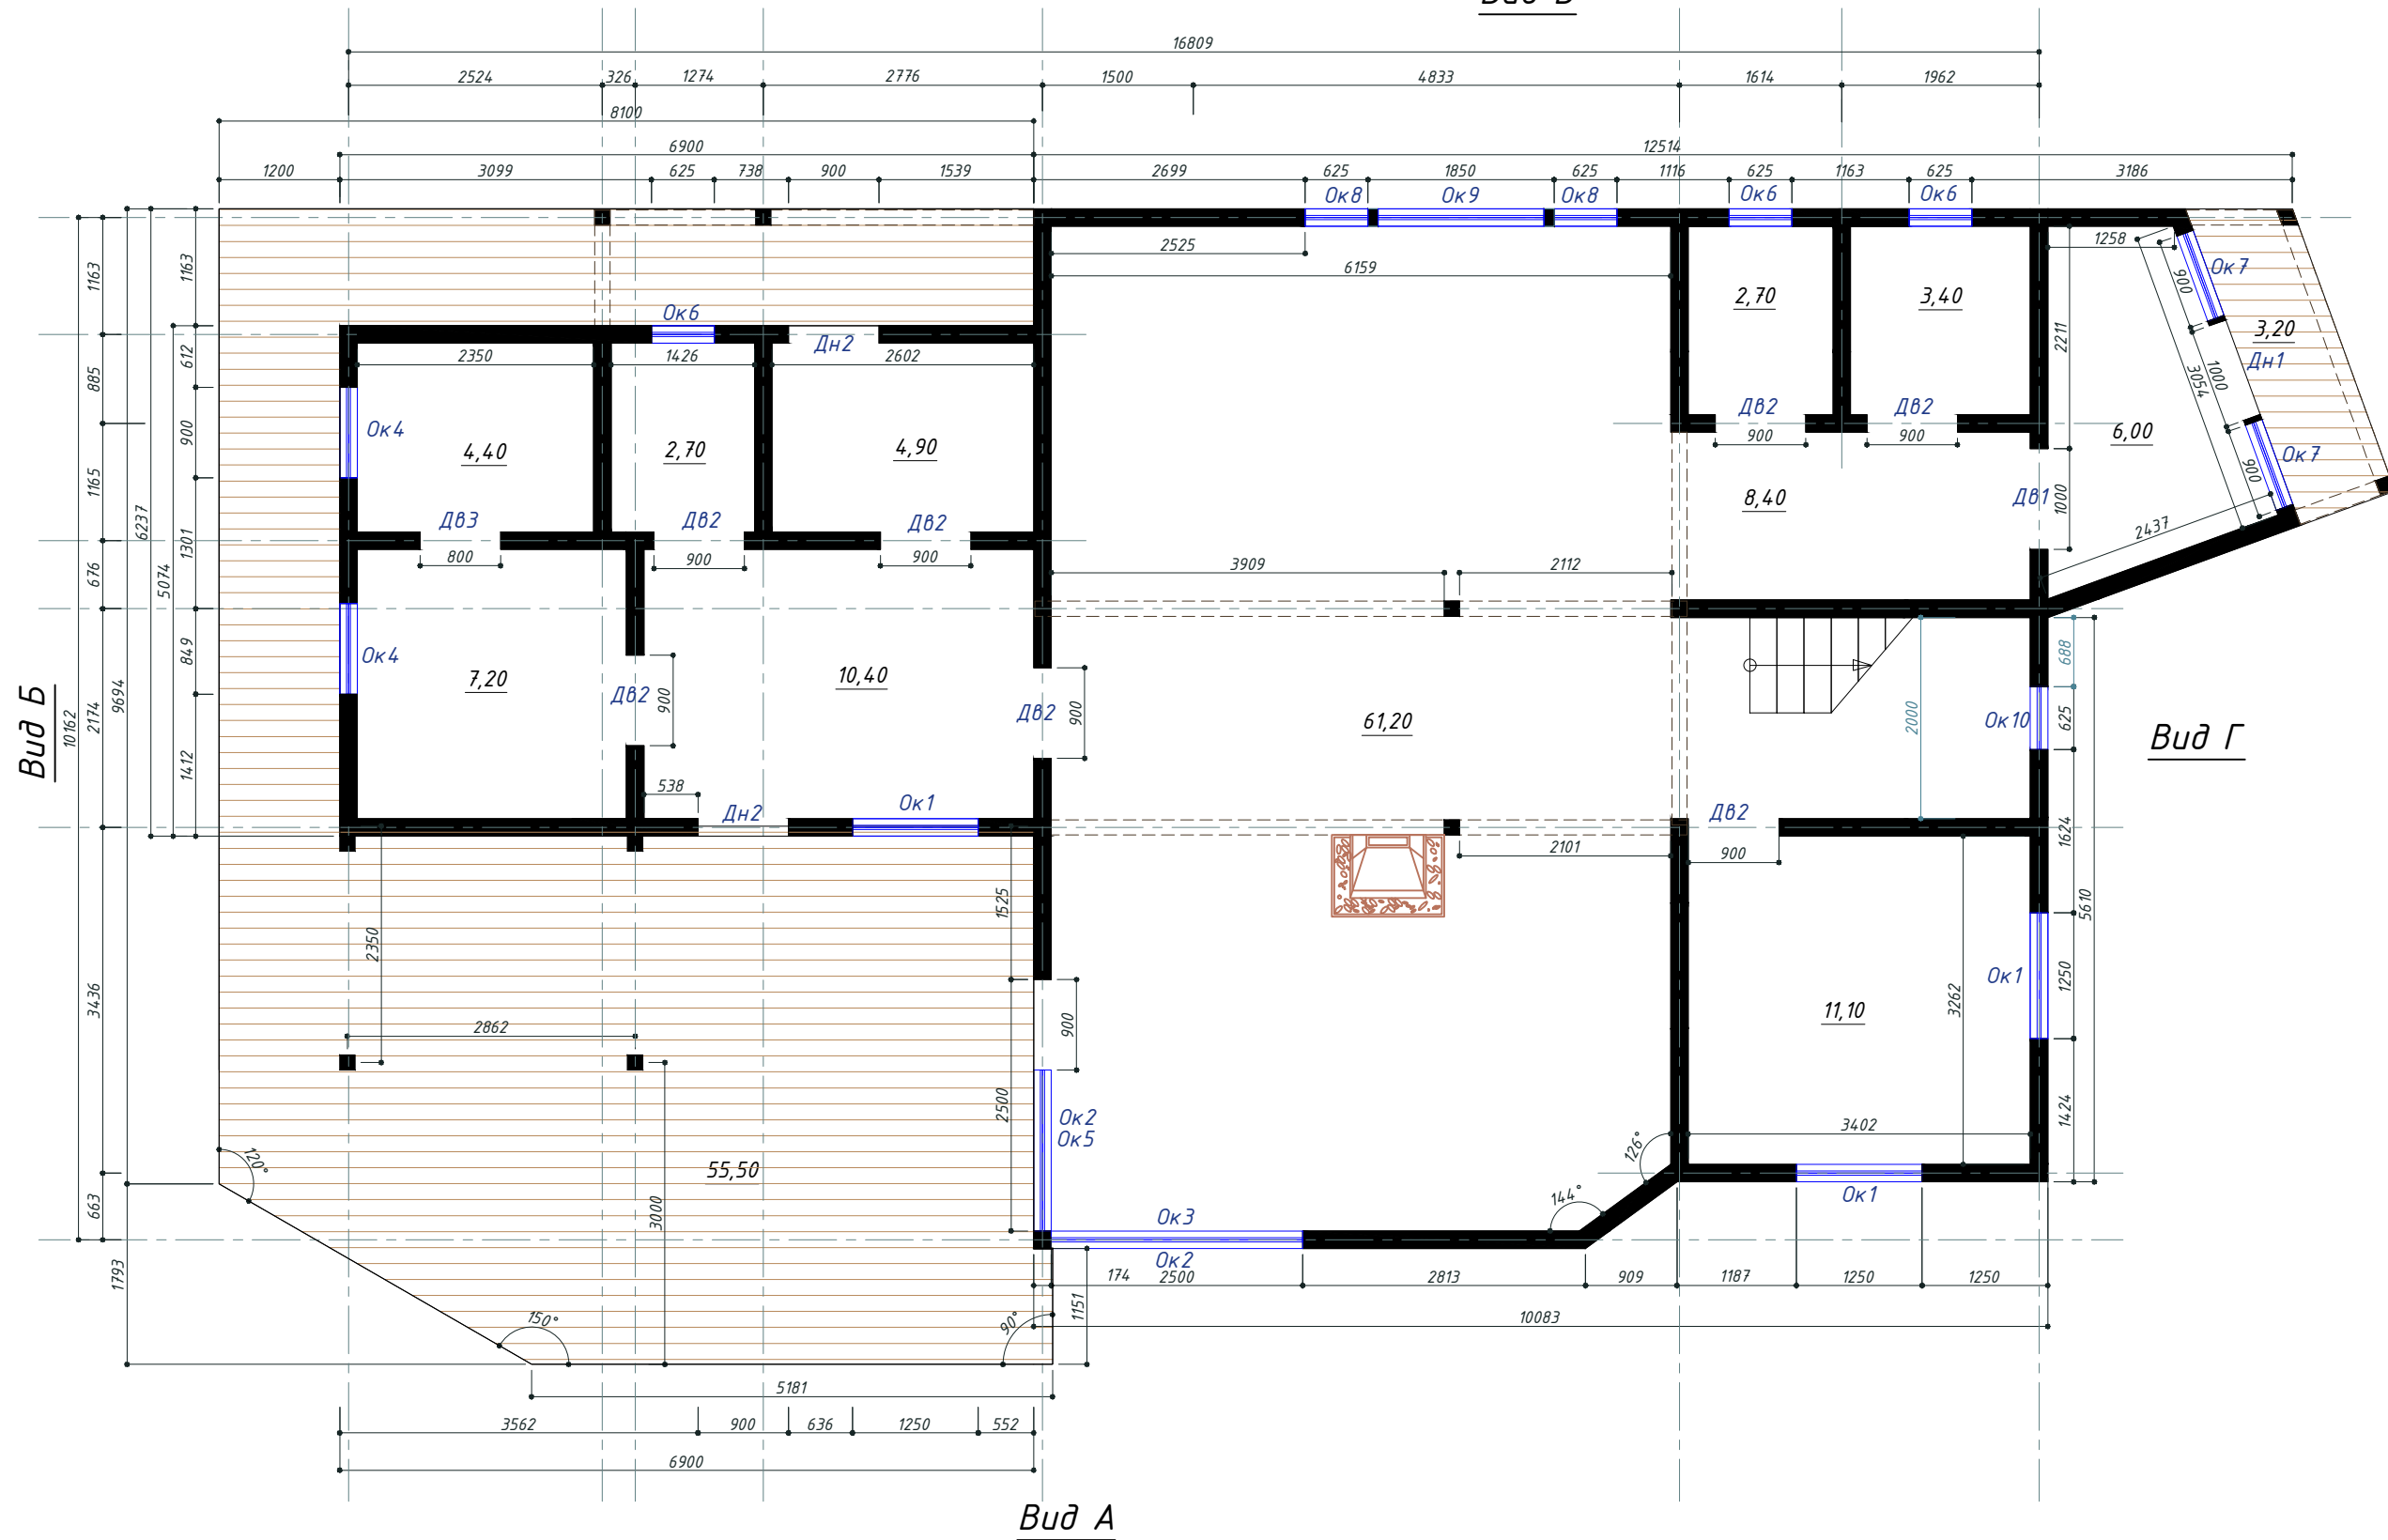

План 1-ого этажа

Вид В

Общая площадь дома (без террасы)	247,50
Площадь террасы	55,50
Общая площадь застройки	202,40

Разработал			12.13	проект 247,50м2	Стадия	Лист	Листов
					АС	1	--
План первого этажа							